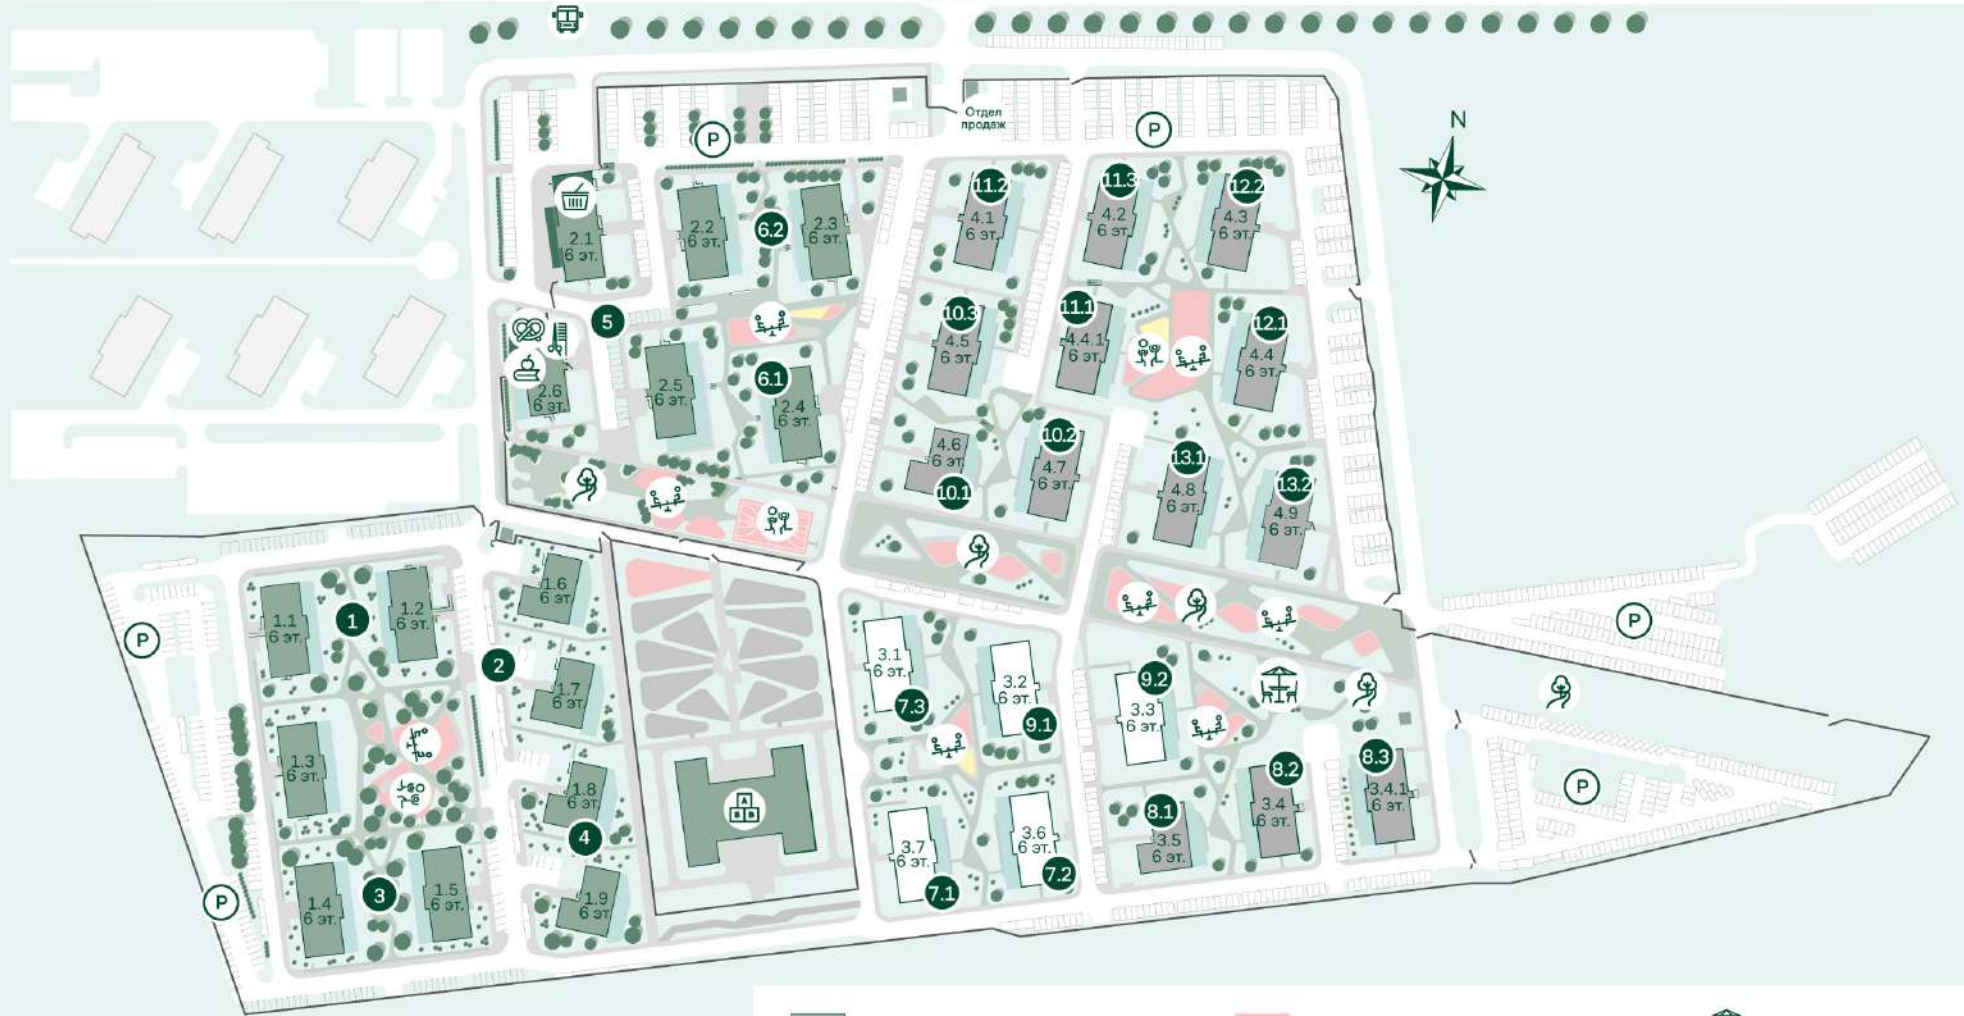

Ж/д вокзал, 3,5 км
 Санкт-Петербург, 10 км
 Ладожское озеро, 28 км

11-й км. Дорога жизни

- Готовые дома Волана
- Строящиеся дома Волана
- Планируемые дома Волана
- Окружающая застройка
- Зеленые зоны: газон, лес, парк
- Дорога, асфальтовое покрытие
- Плиточное покрытие
- Набивное покрытие

- Цветное резиновое покрытие
- Песчаное покрытие
- Деревья, кустарники
- 1 Очередь строительства
- Ограждение квартала
- P Паркинг

Квартал «Рябиновая роща» – 7.1–9.2 очереди
 Квартал «Кленовая роща» – 10.1–13.2 очереди
 Строительство завершено:
 Квартал «Березовая роща» – 1–4 очереди
 Квартал «Дубовая роща» – 5, 6.1, 6.2 очереди

- Добрососедский центр
- Детский сад
- Семейный клуб
- Детские площадки
- Спортивные площадки
- Магазин
- Кафе-лекарня
- Салон красоты
- Прогулочная аллея, пространство для отдыха