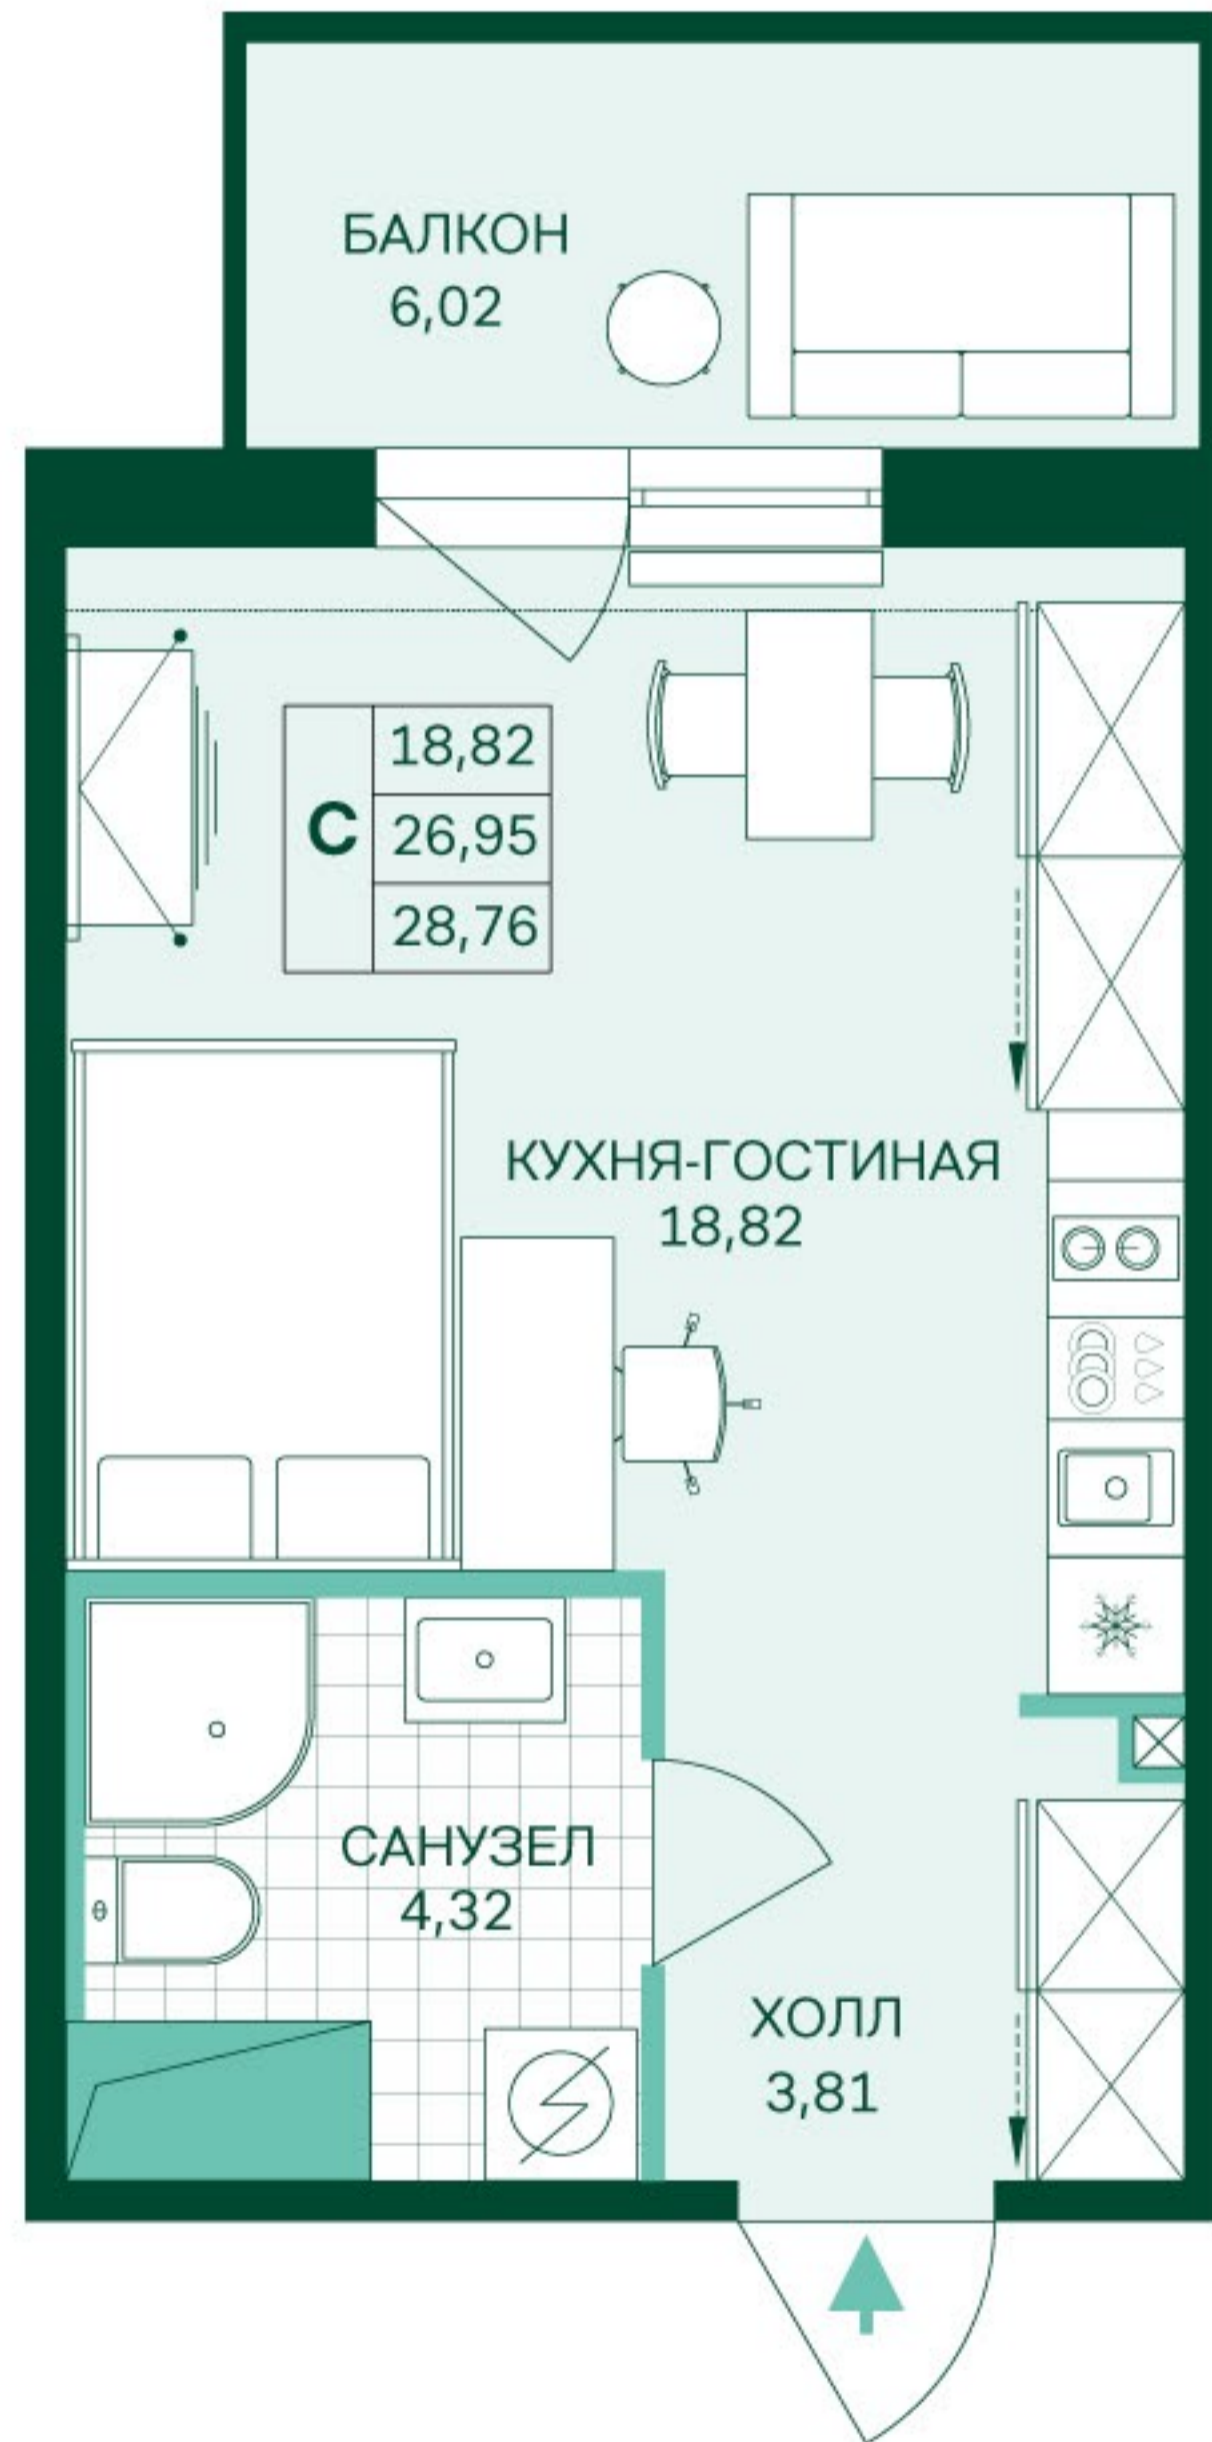

Квартира-студия 28,76 м² (с кухней)

Отделка пакет Basis Встроенная кухня ИКЕА в стиле Контраст

ЛАМИНАТ

Egger Pro 32 класс,
порожки алюминиевые
со скрытым креплением

Дуб Грейсон натуральный,
арт. 239518,
плинтус L 289

Акцентный

Калейдоскоп
Графит
арт. 5182
20x20 см

Пол

Карaoke
черный
арт. 1222
10x10 см