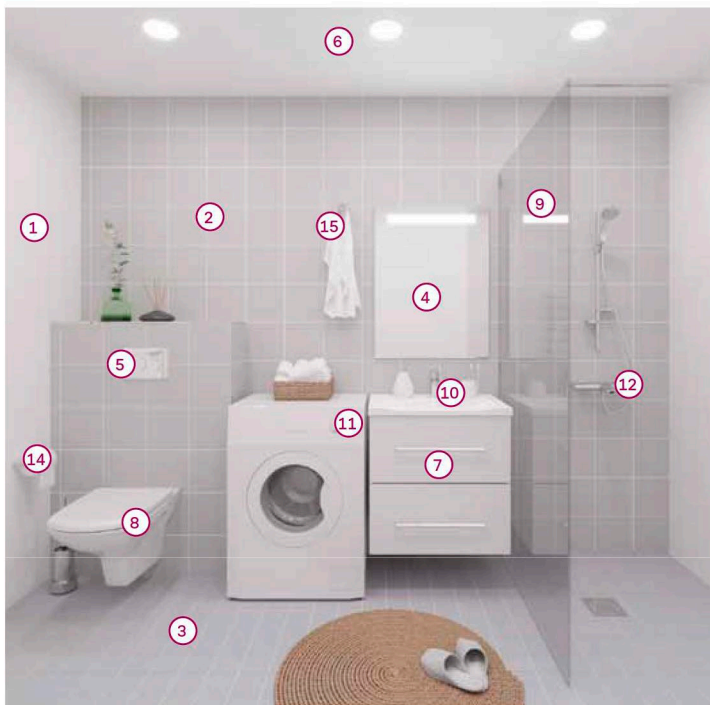

# Пакет отделки Basic

- |  |   |   |
|--|---|---|
| <p><b>1</b> Настенная плитка<br/>Основной цвет</p> <p><b>2</b> Настенная плитка<br/>Акцентная стенка</p> <p><b>3</b> Пол в ванной и туалете</p> <p><b>4</b> Зеркало<br/>60 см Cersanit<br/>с LED подсветкой</p> <p><b>5</b> Монтажный элемент<br/>Geberit Duofix,<br/>сmyвная клавиша<br/>Geberit Delta21</p> <p><b>6</b> Светильники встраиваемые<br/>LED NDЛ-P1<br/>6 Вт 400 Лм 3000 К<br/>Степень защиты IP44</p> | <p><b>7</b> Тумба для раковины<br/>Cersanit Lara 60 см,<br/>раковина Como 60 см</p> <p><b>8</b> Унитаз подвесной<br/>Geberit Renova Plan,<br/>арт. 202150000<br/>с крышкой-сидением<br/>из дюропласта<br/>с плавным опусканием,<br/>арт. 572120000</p> <p><b>9</b> Душевое ограждение<br/>Contra арт. E22W90-GA<br/>закалённое прозрачное стекло.<br/>В определённых планировках<br/>возможна установка ванной вместо<br/>душа.</p> <p><b>10</b> Смеситель для раковины<br/>Grohe Eurosmart однорычажный,<br/>арт. 32 154 002</p> | <p><b>11</b> Кран шаровый<br/>для стиральной машины Iтар,<br/>арт. 706</p> <p><b>12</b> Душевой набор<br/>Grohe</p> <p><b>13</b> Электрический<br/>полотенцесушитель</p> <p><b>14</b> Держатель туалетной бумаги<br/>Grohe Bau Cosmopolitan,<br/>арт. 40457001</p> <p><b>15</b> Крючок для полотенца<br/>Grohe Bau Cosmopolitan,<br/>арт. 40461001, 2 шт.</p> |
|--|---|---|