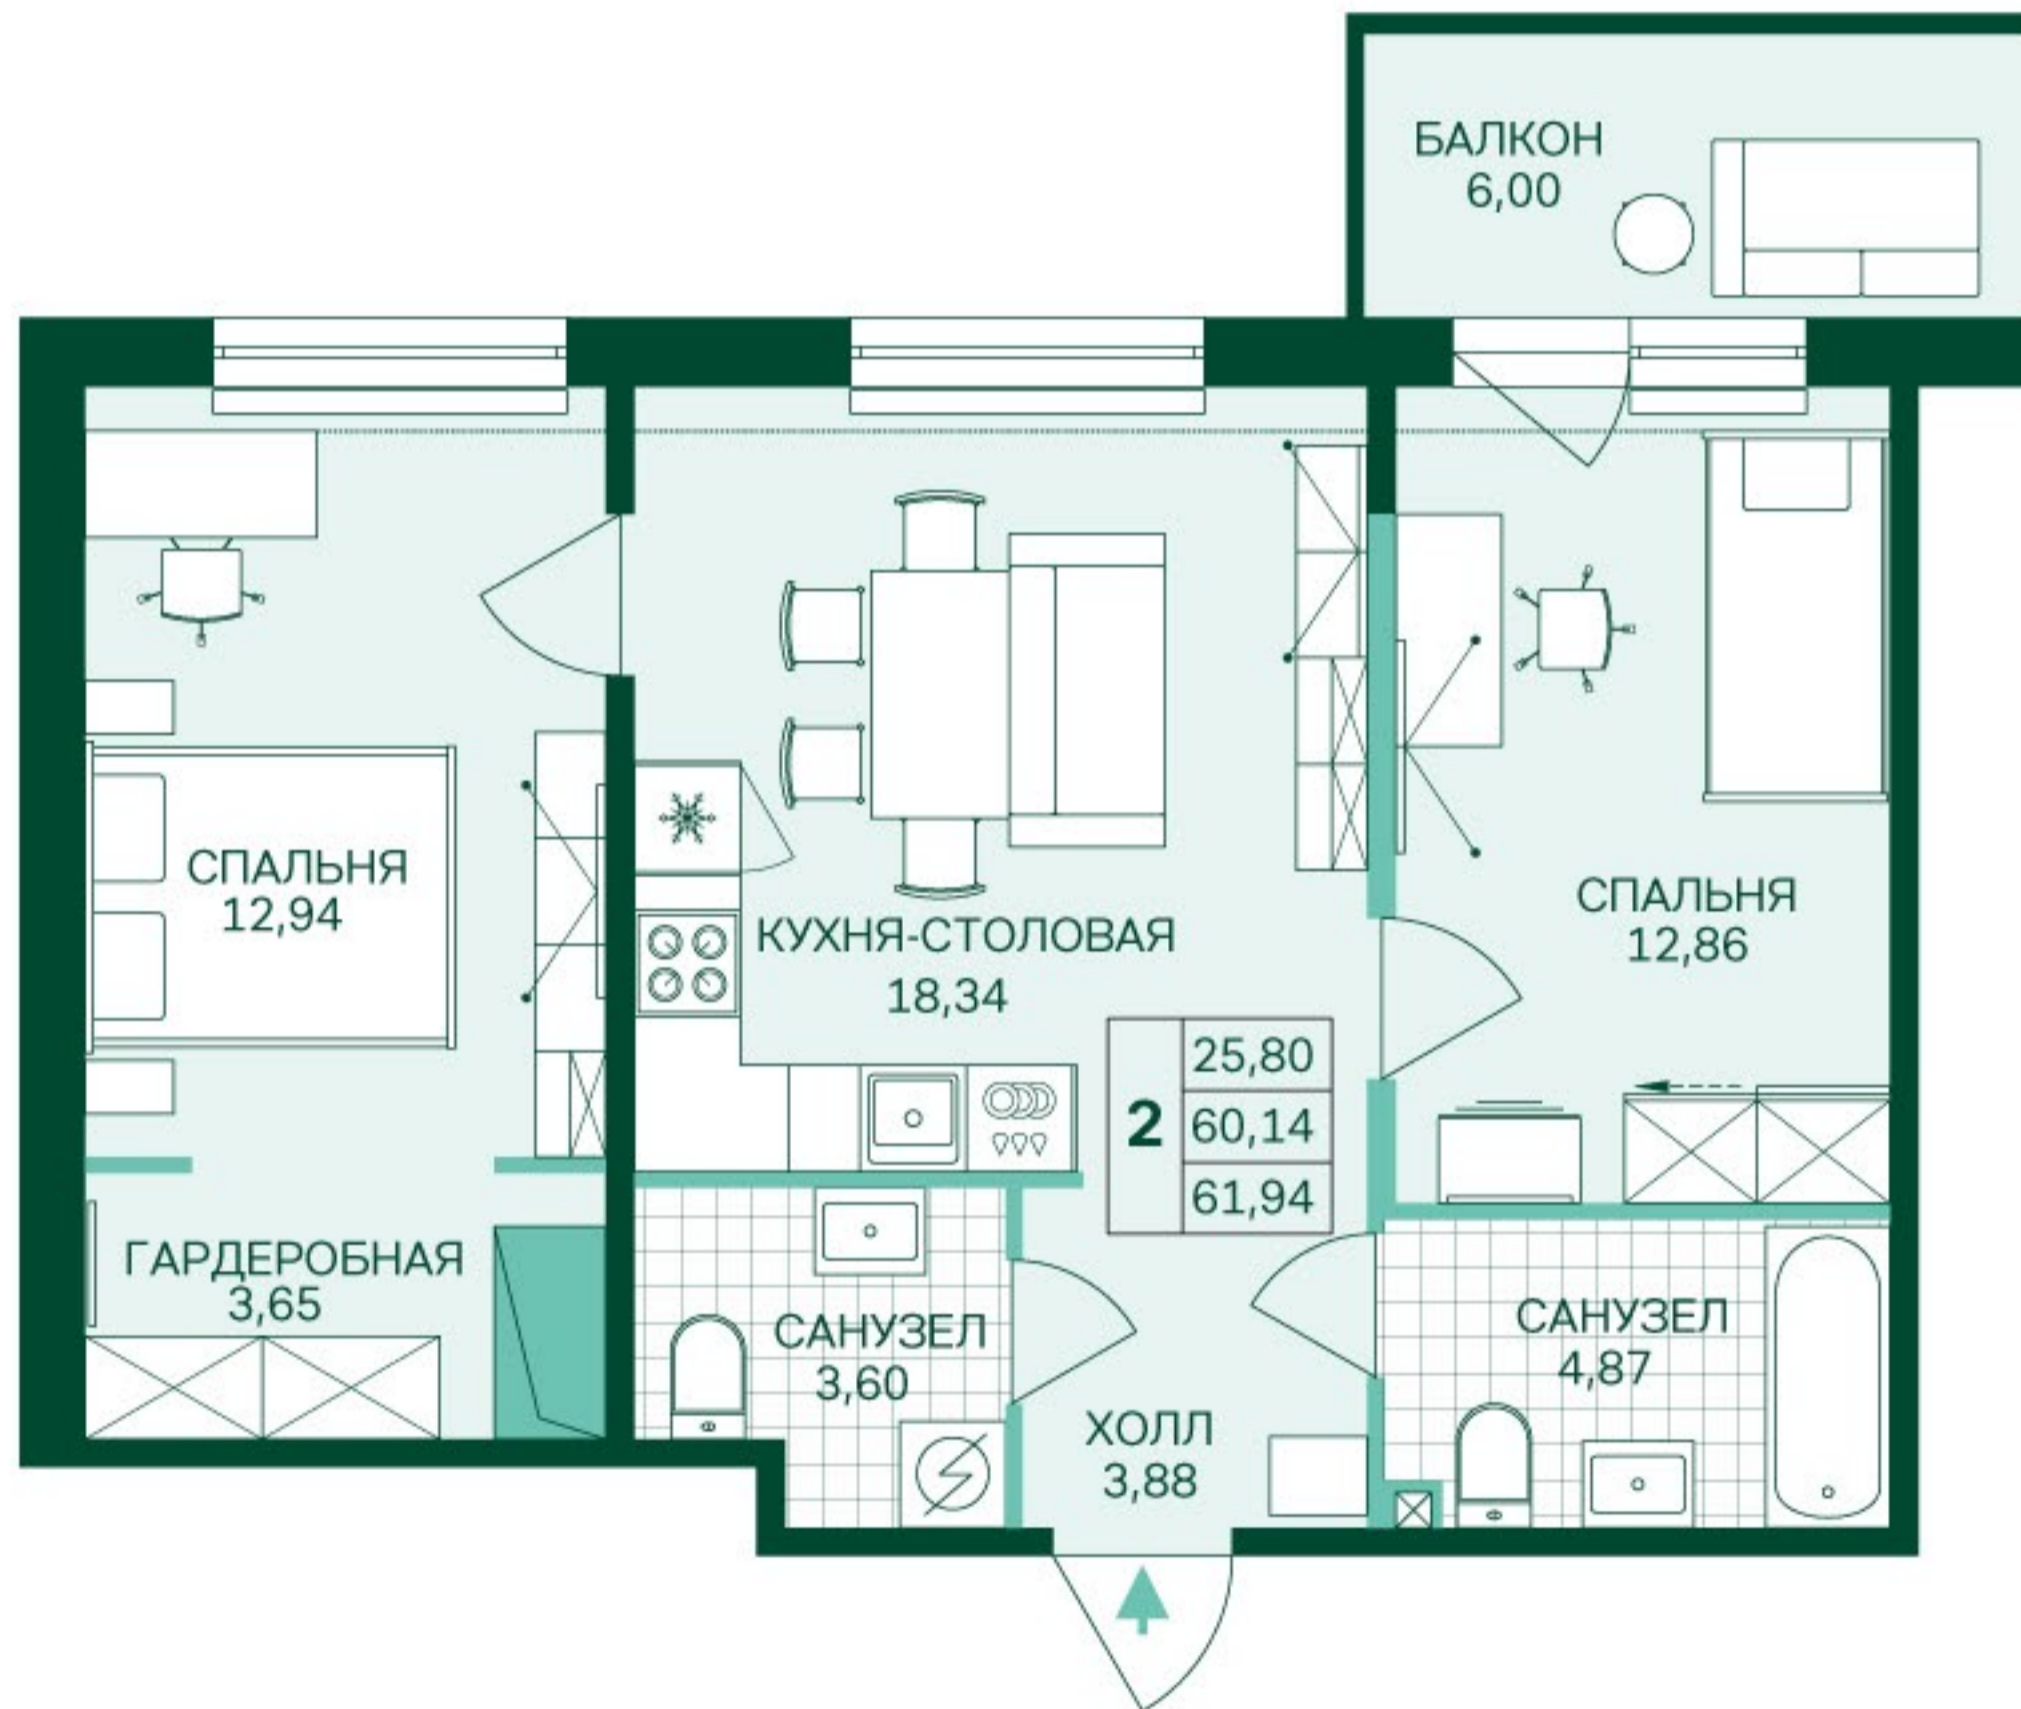

Двухкомнатная квартира 61,94 м² (меблированная)

Отделка пакет Plus (Стиль Scandinavian)

ПАРКЕТ

Паркетная доска Karelia, порожки алюминиевые со скрытым креплением

Дуб Натур 3-х полосный арт. Oak Nature 3s
плинтус Oak Nature

Акцентный

Вилланелла
Серый темный
арт. 15071
15x40 см

Пол

Какао
черный
арт. 1222
10x10 см