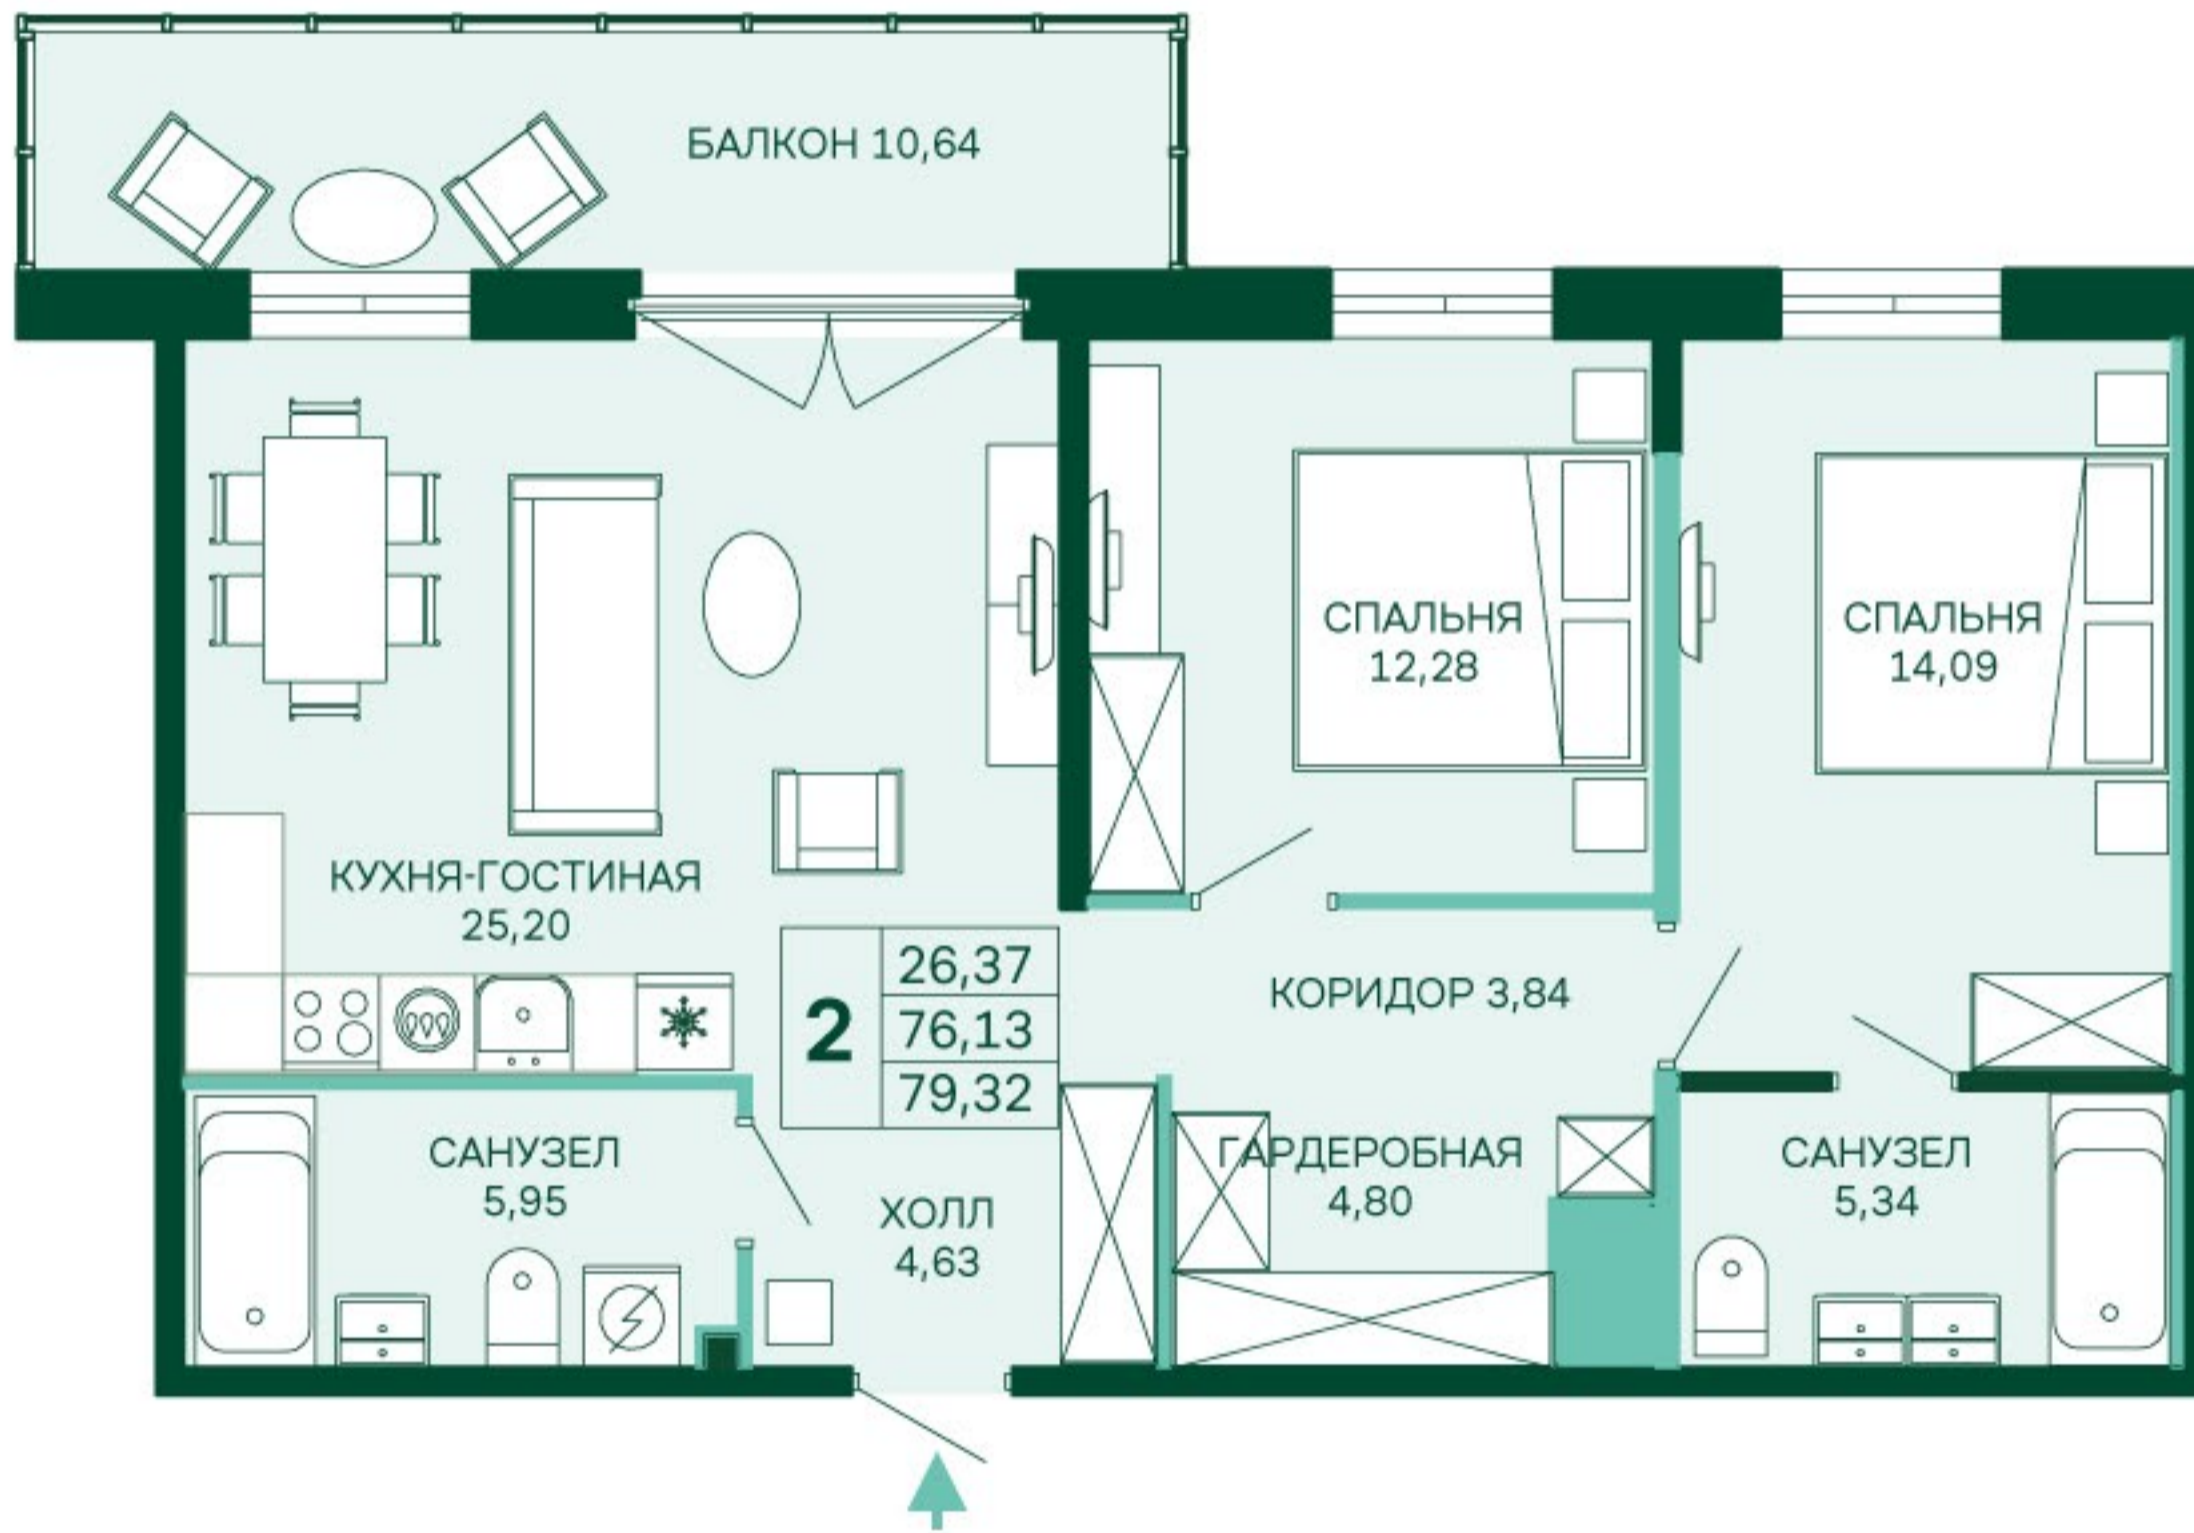

Двухкомнатная квартира 79,32 м²

Отделка пакет Residence (Стиль Berlin)

ПАРКЕТ

Паркетная доска Karelia, порожки алюминиевые со скрытым креплением

Паркетная доска Karelia Дуб Story 138 True Matt плинтус белый МДФ

ЦВЕТА СТЕН

Краска Marshall, колеровка по Tikkurila Opus II

	Основной фон	Акцент
Холл, кухня, столовая, коридор	J 499	L 499
Спальня 12,28 м ²	H 426	L 499
Спальня 14,09 м ²	S 438	

ПЛИТКА ДЛЯ САМУЗЛОВ

Kerama-Marazzi, Затирка Kiilto 10 (белая)

Основной фон

Вилланелла Серый темный арт. 15071 15x40 см

Пол

Караоке черный арт. 1222 10x10 см

МЕБЕЛЬ ДЛЯ САМУЗЛОВ

Ванна чугунная, ручки - хром Jacob Delafon, 170x70 см

Душевое ограждение Contra арт. E22W90-GA